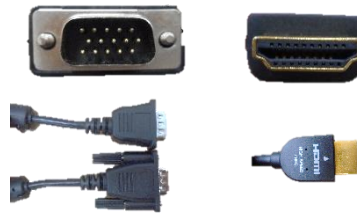

※パソコン接続の場合、D-sub15 ピンケーブルか HDMI ケーブルのみ貸出可能です。
別途変換ケーブルが必要な機種は忘れずにお持ちください。

●プロジェクター台

(W)400×(D)430×(H)700~900

●スクリーン大 (100 インチ)

(W)2225×(D)132×(H)1300

収納時

●スクリーン小 (80 インチ)

(W)1771×(H)996

●各種ケーブル

- ・D-sub15 ピンケーブル(1m)
- ・D-sub15 ピンケーブル(3m)
- ・HDMI ケーブル(1m)
- ・延長コード(3m)
- ・コードリール(30m) 2台
- ・コードリール(10m)

- ・コードリール(30m) 2台

●ブルーレイディスクプレーヤー

Panasonic

再生可能メディア:ブルーレイディスク、DVD、CD、USB

出力端子: HDMI 端子、D 端子、映像端子、音声端子